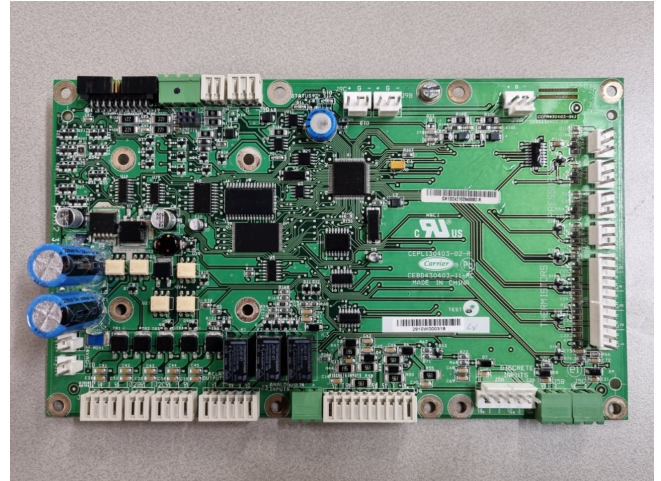

# Carrier CEPL130403-02-R

## Specifications

|         |                          |
|---------|--------------------------|
| Merk    | Carrier                  |
| Type    | CEPL130403-02-R          |
| Remarks | 250x140x40 mm<br>(LxWxH) |
| Stock   | 1                        |

### Used Carrier CEPL130403-02-R

Gebruikte Carrier CEPL130403-02-R / 32 GB 500 382 EE printplaat.  
Gedemonteerd van een Carrier 30 RQ chiller.